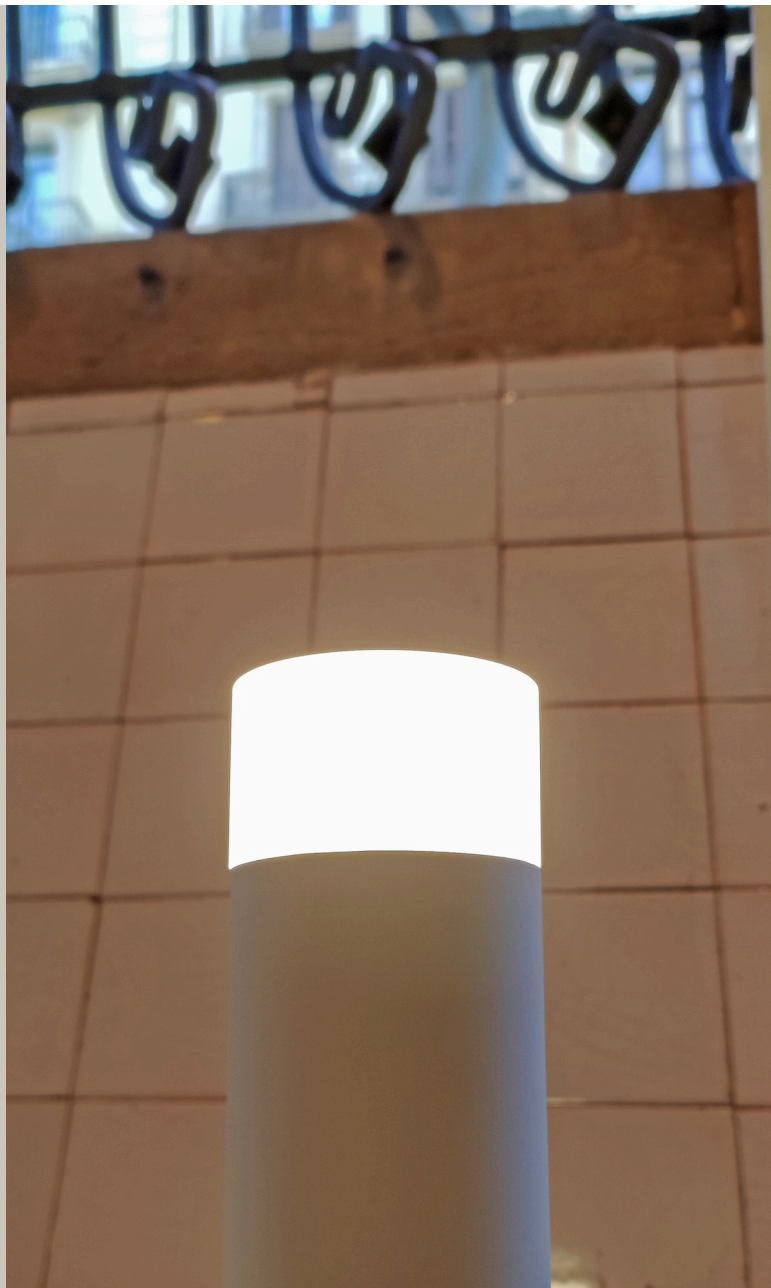

ALMA light

Barcelona

[View online version](#)

LED POLE es un pie de salón de formas simples y puras que, sin hacer ruido, llena un espacio de presencia, bañando el ambiente con una luz envolvente y elegante. LED POLE viste cualquier ámbito con una estética limpia y contemporánea.

La magia está en su luz regulable, capaz de pasar de los potentes 3500 lúmenes a una intensidad mínima mediante un cómodo pulsador en el cable. Esto la hace perfecta para cualquier espacio que pida iluminación indirecta y modulable. Y a pesar de su elevada potencia lumínica, el consumo sigue siendo mínimo gracias a su eficiente módulo LED de 20W.

LED POLE está fabricada en aluminio, y el difusor es de metacrilato arenado. Está disponible en acabado pintado blanco o negro, aunque se puede customizar en cuanto a color. Es una pieza que encaja igual de bien en un proyecto de interiorismo con personalidad propia, en un hogar de gusto exigente o en un espacio sereno y sofisticado.